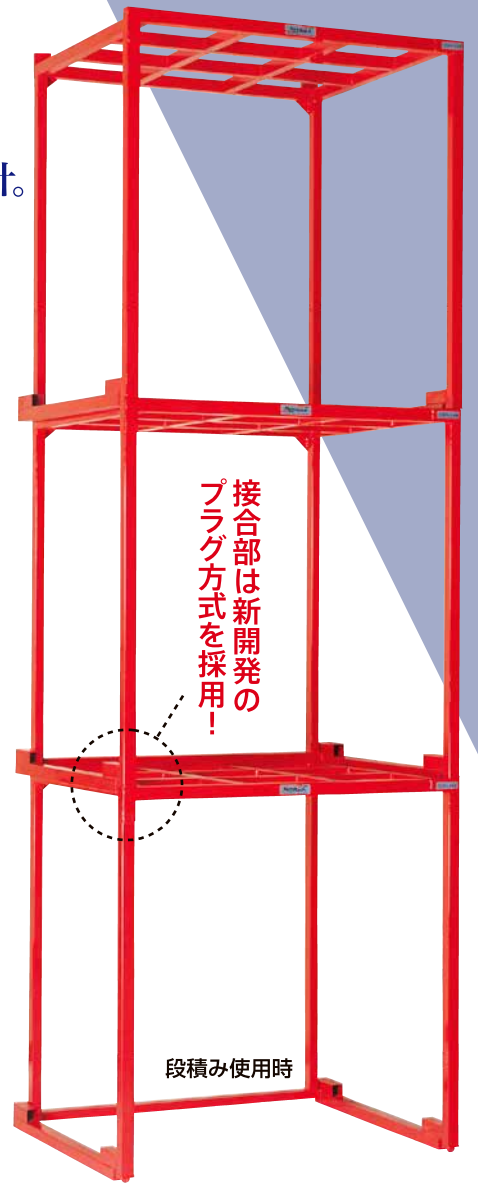

NesRack-P®

倉庫を瞬時に立体化したします。

ネスラックをさらに進化させたネスラックP。
直置き商品の上に瞬時に立体保管化できる新発想。
限られたスペースを有効に、そして、合理的に省力化を考えた新設計。
移動は自由自在、収納・保管のスペースセービングに
威力を発揮します。

自立しない箇所ですが……
さらに使いやすく
進化しました!

積荷性向上のため
背面横桁を前へ移動

重ねた時に塗装を保護するため
ポッチを追加

接合部は新開発の
プラグ方式を採用!

段積み使用時

ネスラックPの特長

- ①自由に移動できる棚
- ②多段積みで空間の有効利用
商品を直置きできるため、本体が1台少なくすむ
倉庫の天井が低いお客様、フォークリフトと
パレットトラックを併用されているお客様にもお勧め
- ③従来品に比べ段重ね時の作業性をアップ
- ④従来型(逆レール付)の半分以下のデッドスペース
- ⑤コンパクト設計のため、低コスト
- ⑥耐久性に優れた構造設計
- ⑦不要時のスペース効率抜群
- ⑧常時在庫を保有しているので短期間で納入可能

Q. ネスラック-Pにはなぜヘソがあるのでしょうか?

A. ヘソのように見えるもの、これ実は柱の二重構造をしっかりと支えるための大切な部分なんです。このおヘソと柱の二重構造のおかげで、強度も大幅アップしてあるので、角パイプが裂けません!
また、プラグ受けの部分に段差をつけたことにより、プラグのはめ込みがとってもスムーズなんです!

空パレ保管時

OKADA Ind.Co.,Ltd.

一般社団法人 日本パレット協会会員 全日本パレット事業協同組合会員

限られたスペースを有効に。用途は無量大。 Best space saving for every item.

【寸法表】(NRPはネスラックPの略称です)

型式名称	適用 パレット サイズ	外 寸 (m/m)			内 寸 (m/m)			自重kg	耐荷重	段積み数
		間口	奥行	高さ	間口	奥行	高さ			
NRP327	1100x1100	1350	1200	1270	1250	1150	1200	43	1t	3(天地4)
NRP340	1100x1100	1350	1200	1400	1250	1150	1330	43	1t	2(天地3)
NRP357	1100x1100	1350	1200	1570	1250	1150	1500	45	1t	2(天地3)
NRP377	1100x1100	1350	1200	1770	1250	1150	1700	49	1t	2(天地3)
NRP427	1200x1100	1450	1200	1270	1350	1150	1200	44	1t	3(天地4)
NRP440	1200x1100	1450	1200	1400	1350	1150	1330	44	1t	2(天地3)
NRP527	1300x1100	1550	1200	1270	1450	1150	1200	46	1t	3(天地4)
NRP540	1300x1100	1550	1200	1400	1450	1150	1330	45	1t	2(天地3)
NRP627	1400x1100	1650	1200	1270	1550	1150	1200	47	1t	3(天地4)
NRP657	1400x1100	1650	1200	1570	1550	1150	1500	48	1t	2(天地3)
NRP677	1400x1100	1650	1200	1770	1550	1150	1700	53	1t	2(天地3)