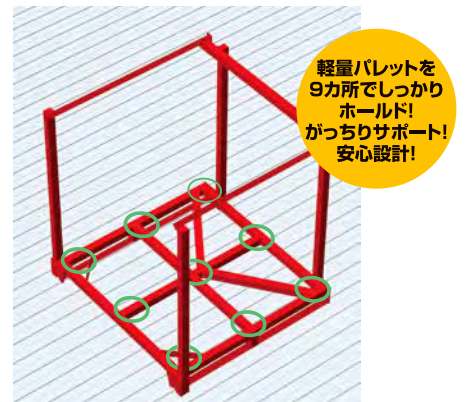

## 輸出梱包用軽量プラスチックパレットにも対応。 幅広い用途に使用できます。

たわみやすい輸出梱包用軽量プラスチックパレットを、  
独特の「木桁」フレームで強力にサポートできるよう新設計。  
移動は自由自在、収納・保管のスペースセービングに威力を発揮します。

接合部

空パレ保管時

段積み使用時

【寸法表】 (NRはネスラック、Tはネストップの略称です)

型式名称	適用 パレット サイズ	外 寸 (m/m)			内 寸 (m/m)			自重kg	耐荷重	段積み数
		間口	奥行	高さ	間口	奥行	高さ			
NR34L	1100x1100	1350	1200	1400	1250	1150	1200	55	1t	4
NR37L	1100x1100	1350	1200	1700	1250	1150	1500	53	1t	3
T3L	1100x1100	1350	1200	140	1250	1150	—	28	1t	1

## ネスラックLの特長

- ① 輸出梱包用軽量プラスチックパレットにも対応
- ② 自由に移動できる棚
- ③ 多段積みで空間の有効利用
- ④ 段積みを迅速かつ安全に行なえる
- ⑤ 安定性の高い積み重ね接合方式
- ⑥ 作業効率を大幅アップ
- ⑦ 耐久性に優れた構造設計
- ⑧ 不要時のスペース効率抜群
- ⑨ 常時在庫を保有しているので短期間で納入可能

OKADA IND. CO., LTD.